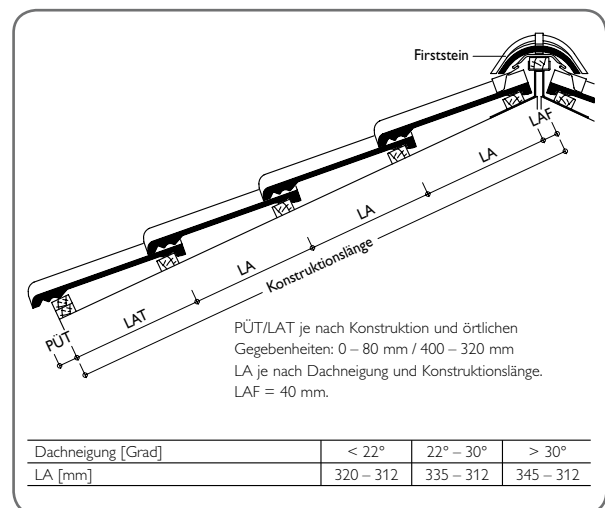

EINTEILUNG TRAUFE – FIRST