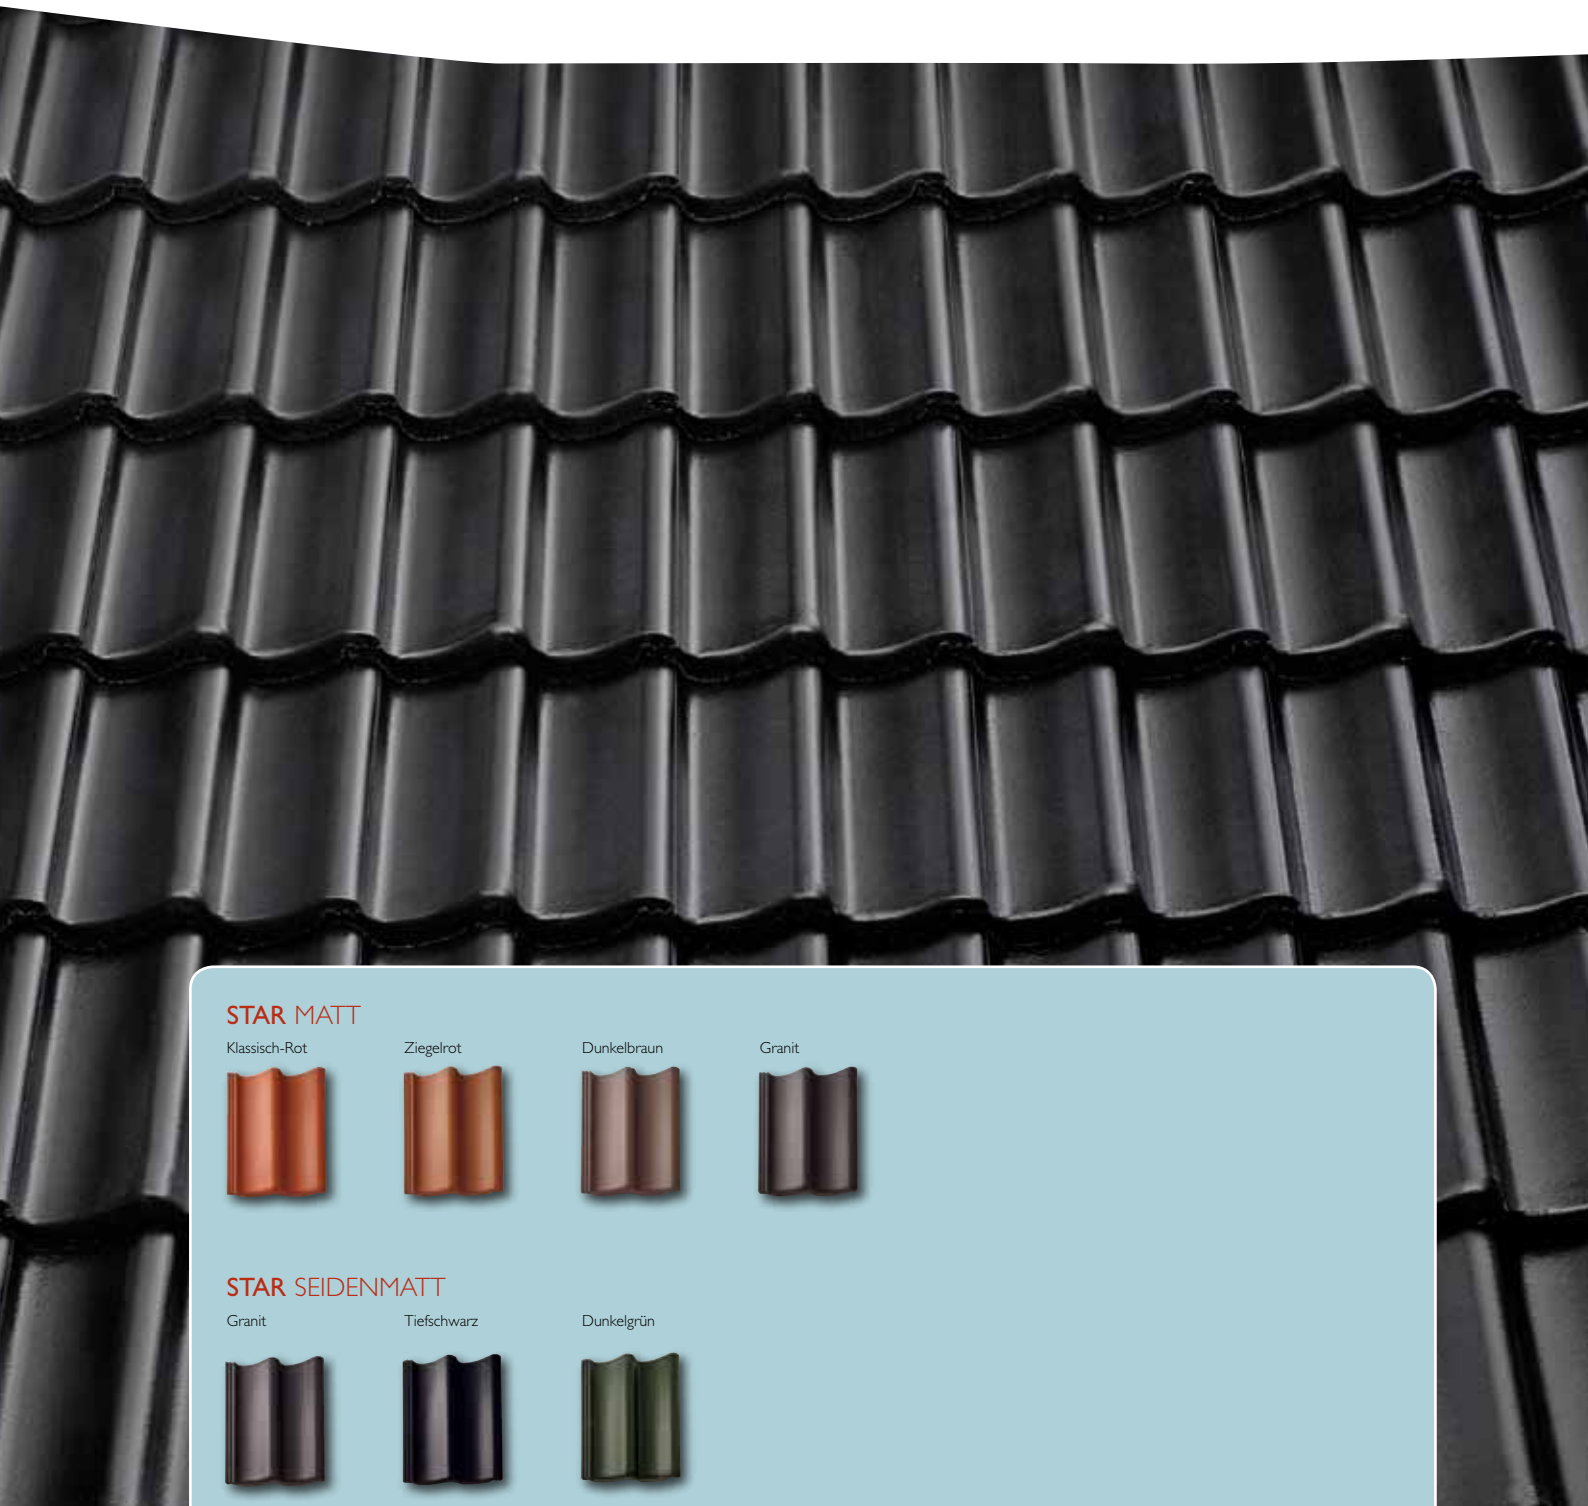

DOPPEL-S.

STAR MATT

Klassisch-Rot

Ziegelrot

Dunkelbraun

Granit

STAR SEIDENMATT

Granit

Tiefschwarz

Dunkelgrün

Doppel-S.

DIE DOPPEL-S – SICHERHEIT AUF NORDDEUTSCHE ART

Durch die asymmetrische Wellenform des Dachsteins Doppel-S erhält jedes Dach ein interessantes Licht- und Schattenspiel. Der besondere Charme seines charakteristischen Profils wird besonders in Norddeutschland geschätzt. Das macht ihn dort schon seit über 30 Jahren zum Klassiker.

* dachneigungsabhängig

ABMESSUNGEN

EINTEILUNG TRAUFE – FIRST

EINTEILUNG ORTGANG – ORTGANG

Dachsteine werden aus natürlichen Rohstoffen hergestellt. Fertigungsbedingte Schwankungen der Farbe und Oberflächenstruktur innerhalb eines engen Toleranzbereiches sind bei Mustern und Lieferlosen daher ganz normal. Sie entsprechen der Produktnorm. Farbänderungen können auch durch Witterungseinflüsse sowie Lichteinwirkung im Laufe der Zeit auftreten.