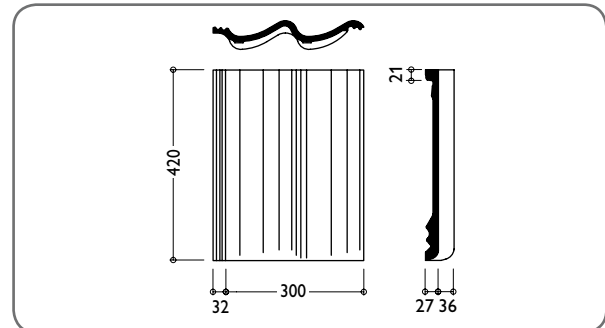

ABMESSUNGEN