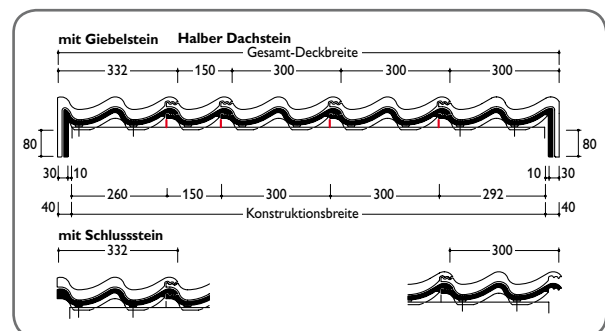

+25%
 FESTIGKEIT
Braas Dachsteine sind durchschnittlich 25 % fester als DINplus es vorschreibt.

TECHNISCHE DATEN

Variable Decklänge:	312 – 345 mm*
Deckbreite:	300 mm
Bedarf pro m ² :	9,7 – 10,7 St.*
Gewicht pro Stück:	ca. 4,35 kg
Regeldachneigung:	22°

* dachneigungsabhängig

ABMESSUNGEN

EINTEILUNG TRAUFE – FIRST

EINTEILUNG ORTGANG – ORTGANG

Dachsteine werden aus natürlichen Rohstoffen hergestellt. Fertigungsbedingte Schwankungen der Farbe und Oberflächenstruktur innerhalb eines engen Toleranzbereiches sind bei Mustern und Lieferlosen daher ganz normal. Sie entsprechen der Produktnorm. Farbänderungen können auch durch Witterungseinflüsse sowie Lichteinwirkung im Laufe der Zeit auftreten.

Produktzeichnungen dienen der Veranschaulichung, die Maße sind keine fertigungstechnischen Sollwerte. Die Deckmaße in den Dacheinteilungszeichnungen sind verbindlich, die Darstellungen haben beispielhaften Charakter.